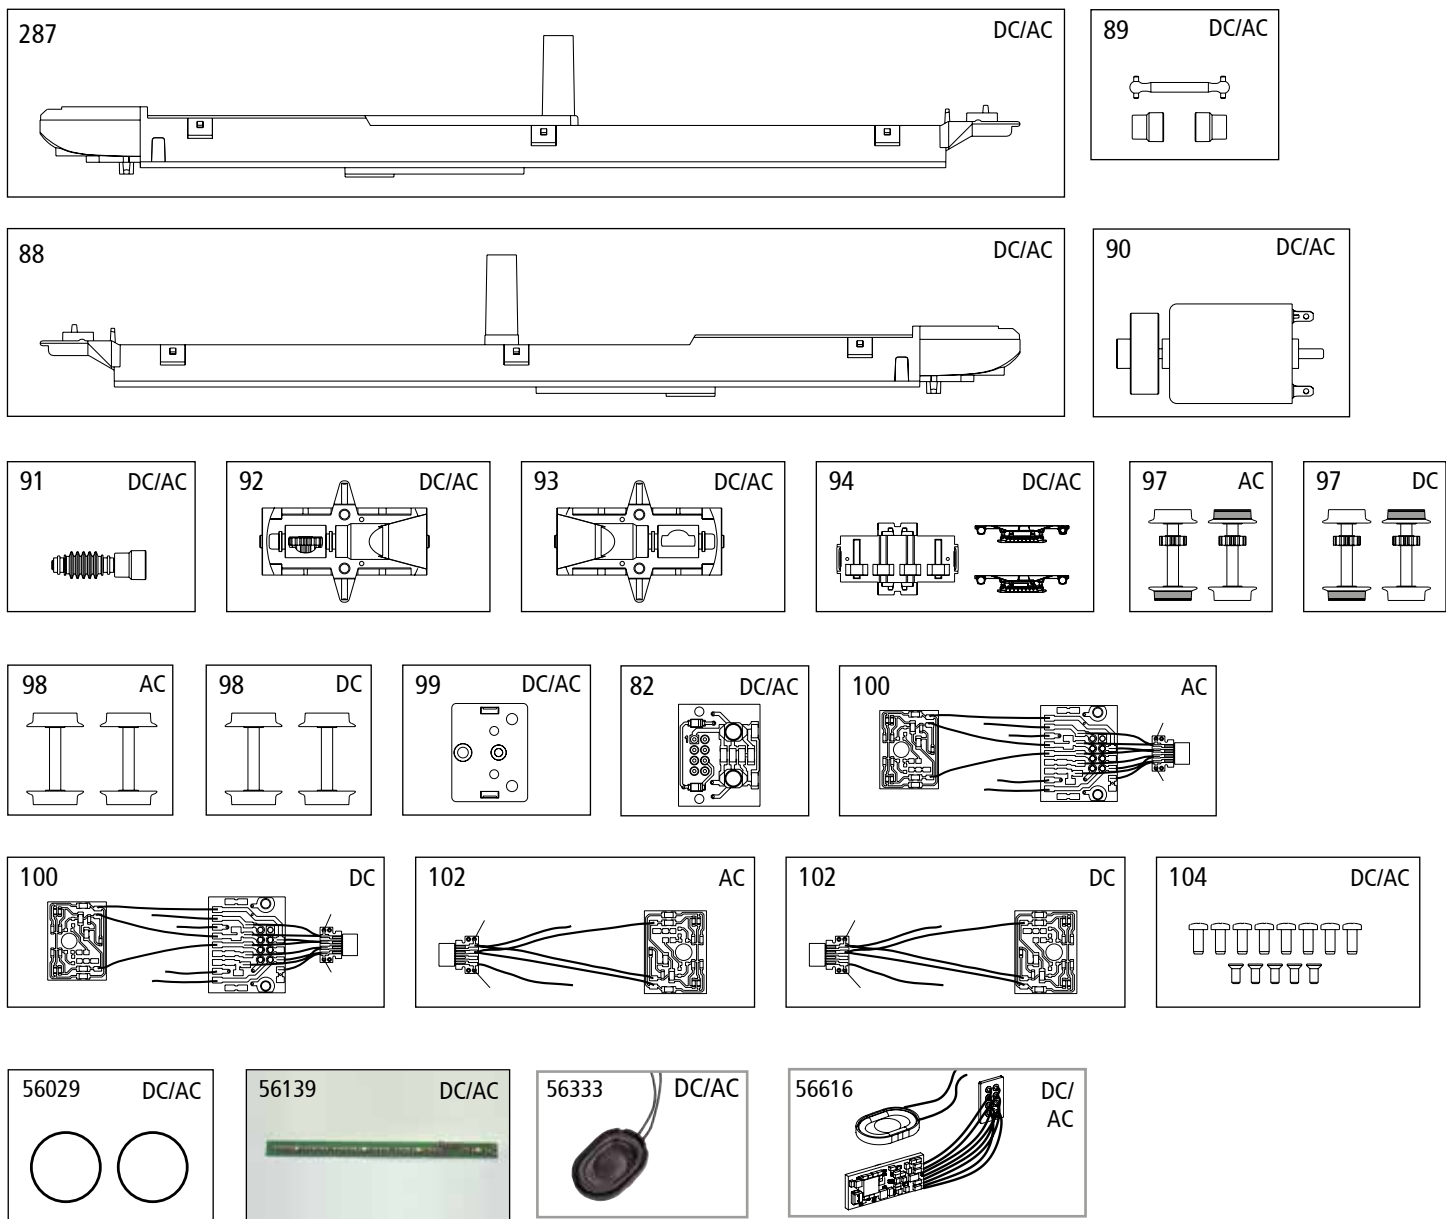

**ERSATZTEILE TRIEBZUG BR 646 "STADLER"**

Spare parts · Pièces détachées · Parti di ricambio · Repuestos · 配件  
 Reserveonderdelen · Części zamienne · Запасные части · Náhradní díly

包装及说明书内包含重要信息, 请保留备用

# 59139 Gleichstrom DC 0-12 V   
 # 59038 Wechselstrom AC 0-16 V 

Bei Ersatzteilanforderung bitte immer die vollständige Ersatzteil-Nr. angeben. · Please order the wanted spare part with the complete spare part item number.  
 Pour commander des pièces de rechange, ne pas oublier de donner le Numéro d'Article de la pièce demandée. · 订购配件时请附上完整的配件号码。

**Endwagen A + B / top car A + B / Voiture pilote A + B**

**Antriebscontainer Diesel / Powered Container diesel / Contenant Drive**